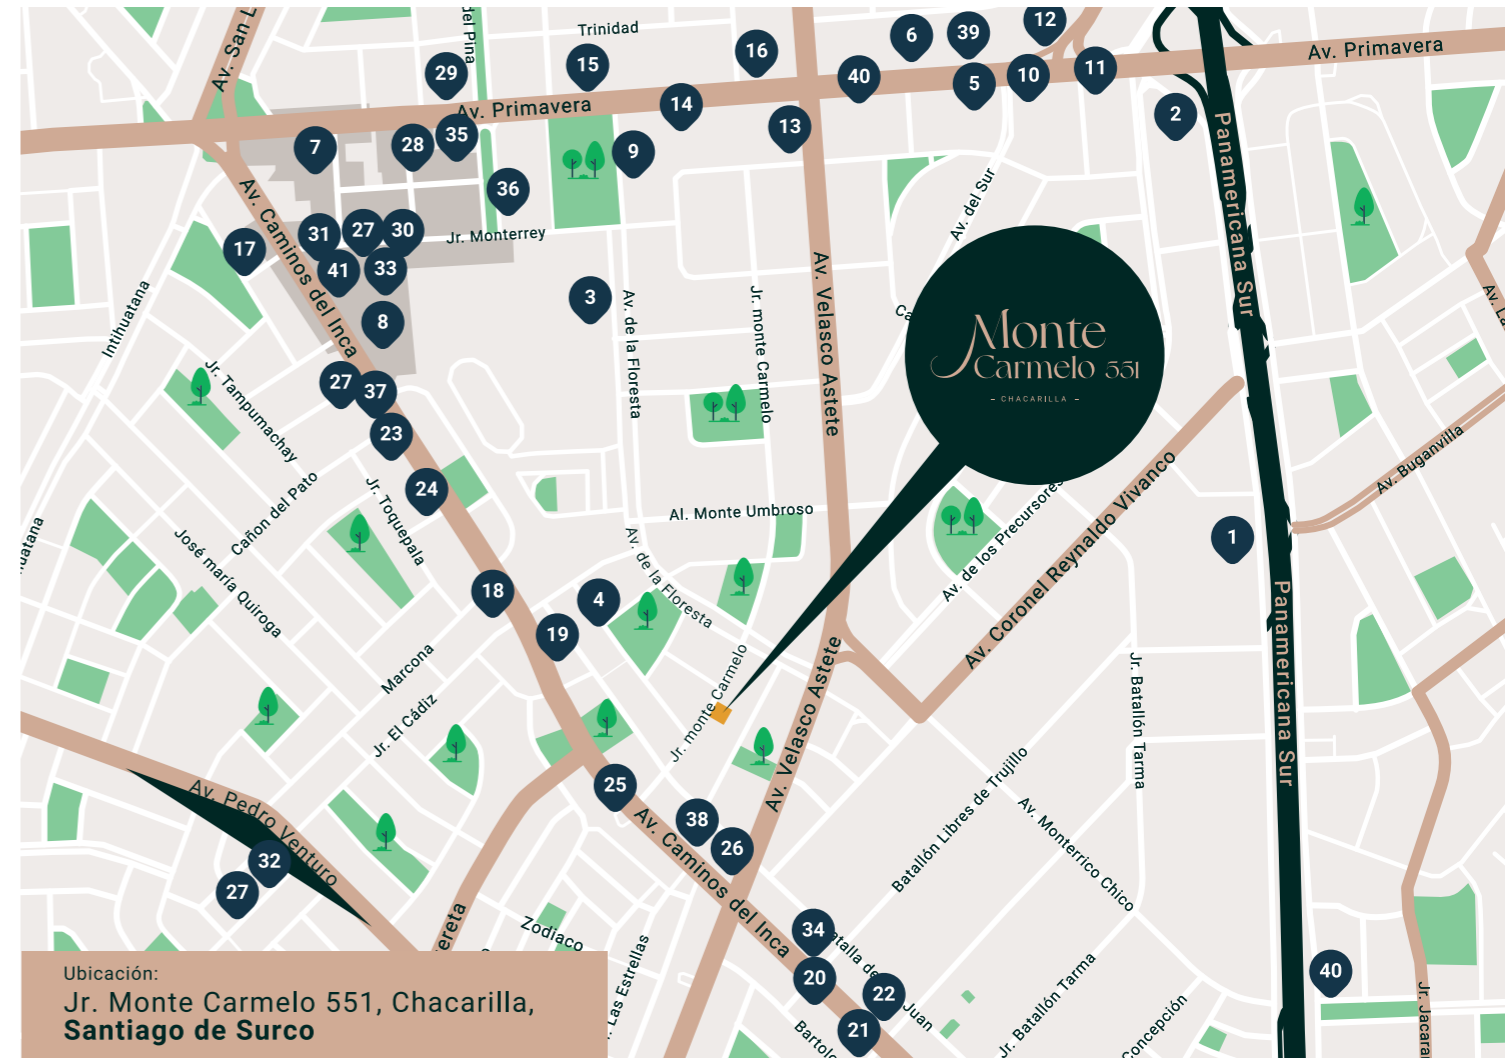

Monte Carmelo 551, es un espacio natural y exclusivo.

Ubicado estratégicamente entre los parques Monte Carmelo y Andrés Townsend, combina un diseño exclusivo y calidez, en un de las zonas más exclusivas de Santiago de Surco.

500
PERUANOS

Estacionamiento de bicicletas

Colegios

- 1. Franco Peruano
- 2. Virgen Inmaculada
- 3. Santa María Marianistas
- 4. Nivel A Inicial - Primaria

Intitutos Universidades

- 5. Instituto Toulouse Lautrec
- 6. Universidad PUCP Idiomas

Entretenimiento Tiendas por departamento

- 7. Wong
- 8. Plaza Vea

Finanzas

- 9. Centro Financiero

Restaurantes

- 10. Don Melchor Pollos y Parrillas
- 11. La Folie
- 12. Pescados Capitales
- 13. Chili's
- 14. Tanta
- 15. La Bistecca
- 16. Fridays
- 17. Cabaña Vista Alegre
- 18. D'Carbón Pollos y Parrillas
- 19. Punto Azul
- 20. Doomo Saltado

Salud

- 34. BienSalud
- 35. Centro Clínico SANNA
- 36. Clinica Dental Dorthon
- 37. Clínica San Martín
- 38. Clinica Dental Alemana
- 39. Clínica Chacarilla
- 40. Smart Fit
- 41. Gimnasio b2

Fachada

Baño